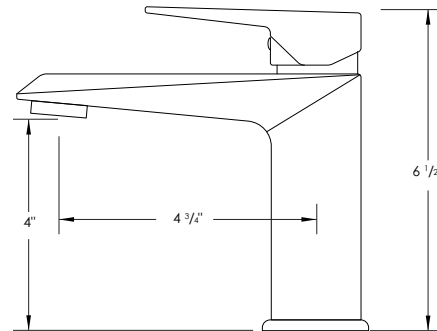

POLISHED CHROME (C)

PRODUCT DIMENSIONS

Faucet Height (in)	6 1/2"
Spout Height (in)	4"
Spout Reach (in)	4 3/4"

CONFIGURATION

1-HOLE

3-HOLES

INSTALLATION

DESIGNED FOR EASY INSTALLATION.
INSTALLATION INSTRUCTION
INCLUDED IN THE BOX

B-120

ROBINET DE LAVABO À POIGNÉE UNIQUE
POUR SALLE DE BAINS

DIMENSIONS

ACCESSOIRES RECOMMANDÉS

D-700C D-701C
DRAIN ESCAMOTABLE AVEC TROP-PLEIN

TYPE DE POIGNÉE

LEVIER

NOMBRE DE POIGNÉE

1

MODÈLE DE CARTOUCHE

VALVE EN CÉRAMIQUE PREMIUM

TAILLE: 35mm
STYLE: LEVIER

CONTROLE DE TEMPERATURE DE L'EAU

FROID ET CHAUD

FINITION DU ROBINET

CHROME POLI (C)

DIMENSIONS DU PRODUIT

Hauteur du robinet (po)	6 1/2"
Hauteur du bec(po)	4"
Portée du bec (po)	4 3/4"

CONFIGURATION

1-TROU

3-TROUS

INSTALLATION

CONÇU POUR UNE INSTALLATION FACILE.
INSTRUCTIONS D'INSTALLATION INCLUSES DANS LA BOÎTE